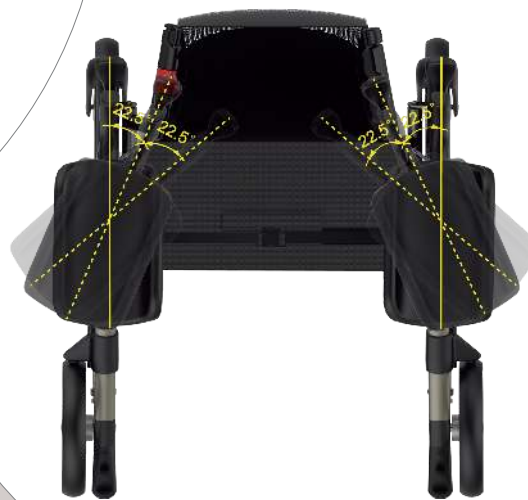

Diese sind in Tiefe, Winkel und Höhe einstellbar und können in 2 Stufen um jeweils 22,5 Grad nach innen gedreht werden. Der Rollator ist ausgesprochen stabil und leicht manövrierbar. Er hat große, leicht laufende Soft-Räder und leichtgängige und arretierbare Bremsen. In Fahr- und in Transportstellung ist er gegen unerwünschtes Entriegeln gesichert. Eine abnehmbare Einkaufstasche und ein spezieller Rückengurt werden serienmäßig mitgeliefert.

Der Rollator Tiger Outdoor ist auch für den **Aussenbereich** und für ein Benutzergewicht bis **200 kg** zugelassen.

TIGER

OUTDOOR ROLLATOR

Der Mobilex Arthritis Rollator Tiger Outdoor ist in zwei Farben lieferbar, in **metallic braun** und **anthrazitgrau**.

Der Rollator ist auch für die Benutzung im **Aussenbereich** sowie für ein max. Benutzergewicht von **200 kg** getestet und zugelassen.

Beim Arthritis Rollator Tiger Outdoor sind die **Unterarmstützen** in 2 Stufen um jeweils 22,5 Grad nach innen **drehbar**.

Mobilex Rollator Tiger Outdoor	Anthrazitgrau Art.Nr. 312205	Braun metallic Art.Nr. 312206
<i>Armauflagen höhenverstellbar</i>	87 - 110 cm	87 - 110 cm
<i>Sitzhöhe</i>	62 cm	62 cm
<i>Gesamtbreite offen / geschlossen</i>	71 cm / 31 cm	71 cm / 31 cm
<i>Innere Breite zwischen den Handgriffen</i>	56 cm	56 cm
<i>Länge (Tiefe)</i>	77 cm	77 cm
<i>Gewicht (+ Tasche 380 g)</i>	12 kg	12 kg
<i>Max. Tragkraft (Rollator / Tasche)</i>	200 kg / 5 kg	200 kg / 5 kg
<i>Bremsen</i>	2 feststellbar mit Parkfunktion	
<i>Radgrößen</i>	Vorne 285 x 44 mm - hinten 235 x 44 mm	