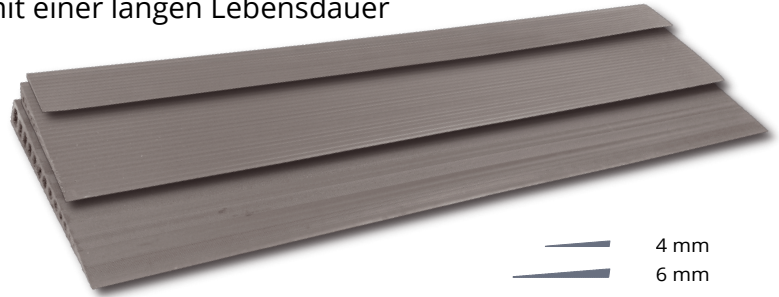

A close-up photograph of a person's legs and feet on a bicycle. The person is wearing dark blue pants and brown leather lace-up shoes. The bicycle frame is red. The front wheel is on a black rubber ramp with a textured surface. The background is a light-colored, speckled floor.

GUMMIRAMPEN

20 VERSCHIEDENE HÖHEN
IN 3 STANDARDBREITEN

GUMMIRAMPEN

Mit Schwellenrampen aus Gummi können Sie einfach und schnell die unterschiedlichen Höhen (sowohl im Innen- als auch im Außenbereich) ausgleichen, die in Ihrem Haus oft vorkommen. Mit montierten Gummirampen können Sie Ihr Haus und den Außenbereich leicht und sicher betreten.

- Ein einfaches und preisattraktives Hilfsmittel mit einer langen Lebensdauer
- Kostensparend
- Mit gerillter, rutschfester Oberfläche
- Geräuschkämpfend
- Leicht zu reinigen
- Mit oder ohne Klebeband erhältlich
- Zugelassen bis zu einer Belastung von 350 kg
- Leicht anpassbar und wiederverwendbar
- Sowohl im Innen- als auch im Außenbereich verwendbar

Lieferbar in:

- 20 verschiedenen Höhen
- 3 Standardbreiten (700, 900 und 1000 mm)

**Alle Gummirampen haben die HMV-Nummer:
22.50.01.0101**

Die Rampen sind aus recycelbarem Gummi (TPE) hergestellt und enthalten kein PVC und andere schädlichen Phthalate.
Gut für Sie und die Umwelt.