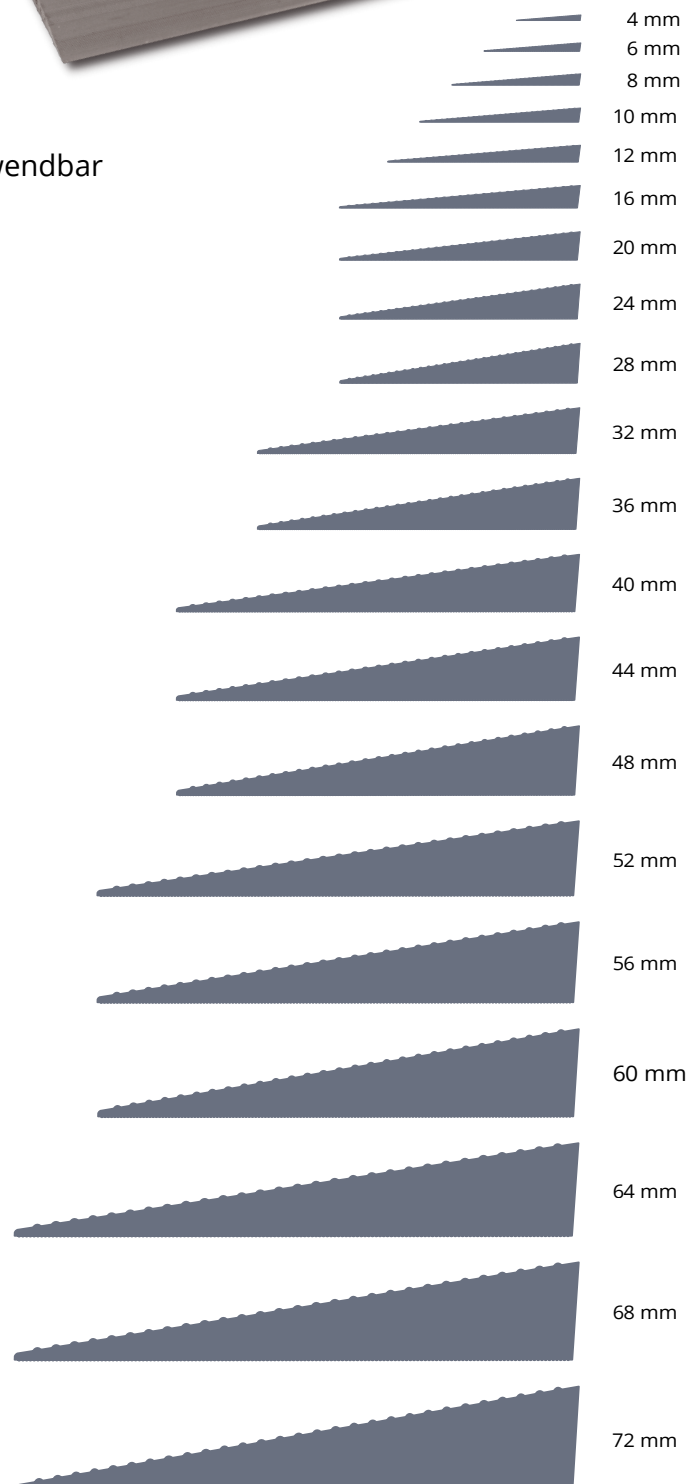

GUMMIRAMPEN

20 VERSCHIEDENE HÖHEN
IN 3 STANDARDBREITEN

GUMMIRAMPEN

Mit Schwellenrampen aus Gummi können Sie einfach und schnell die unterschiedlichen Höhen (sowohl im Innen- als auch im Außenbereich) ausgleichen, die in Ihrem Haus oft vorkommen. Mit montierten Gummirampen können Sie Ihr Haus und den Außenbereich leicht und sicher betreten.

Lieferbar in:

- 20 verschiedenen Höhen
- 3 Standardbreiten (700, 900 und 1000 mm)

**Alle Gummirampen haben die HMV-Nummer:
22.50.01.0101**

Die Rampen sind aus recycelbarem Gummi (TPE) hergestellt und enthalten kein PVC und andere schädlichen Phthalate.
Gut für Sie und die Umwelt.