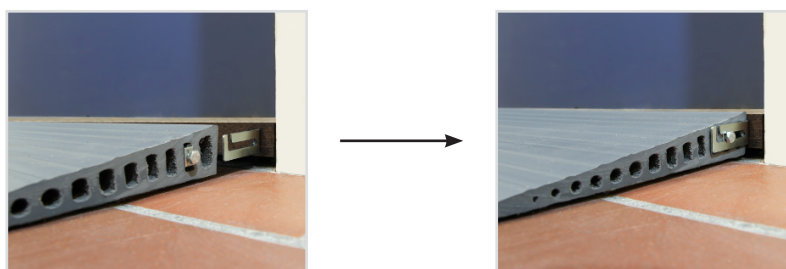

GUMMIRAMPEN

20 VERSCHIEDENE HÖHEN
IN 3 STANDARDBREITEN

GUMMIRAMPEN

Mit Schwellenrampen aus Gummi können Sie einfach und schnell die unterschiedlichen Höhen (sowohl im Innen- als auch im Außenbereich) ausgleichen, die in Ihrem Haus oft vorkommen. Mit montierten Gummirampen können Sie Ihr Haus und den Außenbereich leicht und sicher betreten.

Lieferbar in:

- 20 verschiedenen Höhen
- 3 Standardbreiten (700, 900 und 1000 mm)

**Alle Gummirampen haben die HMV-Nummer:
22.50.01.0101**

Die Rampen sind aus recycelbarem Gummi (TPE) hergestellt und enthalten kein PVC und andere schädlichen Phthalate.
Gut für Sie und die Umwelt.

BEFESTIGUNG

Die Gummirampen sind entweder mit oder ohne Klebeband an der Unterseite lieferbar:

- Auf glatten Böden empfehlen wir Gummirampen *mit* Klebeband zu verwenden.
- Auf empfindlichen Böden (z. B. Teppich- oder Holzböden), empfehlen wir Gummirampen *ohne* Klebeband zu verwenden.

Die Gummirampen lassen sich mit einem Cutter ganz einfach in der Breite anpassen, damit sie genau in Ihr Haus passen und Ihren Bedürfnisse entsprechen.

Befestigungszubehör

Art.Nr. 306910

Das Befestigungsset für Gummirampen besteht aus zwei Halterungen, mit denen man die Gummirampen (ab 28 mm Höhe) an der Türschwelle befestigen kann.