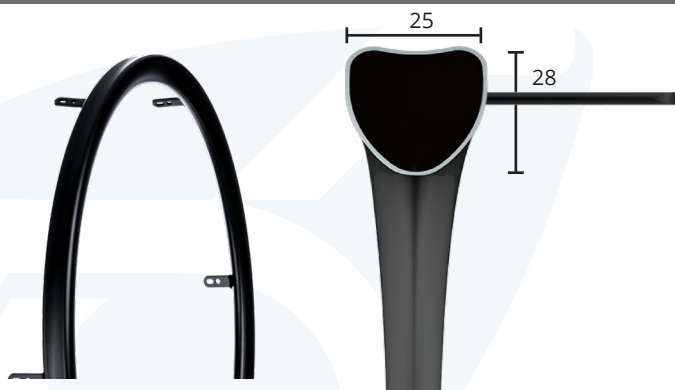

OPTIMUM F - Skridsikker belægning

Varenr. 21P24C

- 6 lasker
- 1,5 mm skridsikker belægning
- Optimal til brugere med begrænset håndstyrke
- Vægt: 590 g

OPTIMUM P / OPTIMUM H

Varenr. 21P24D / 21P24A

- 6 lasker
- Optimal til brugere med begrænset håndstyrke
- Optimum P er sort pulverlakeret og vejer 400 g
- Optimum H er sort hårdt anodiseret og vejer 275 g

OPTIMUM Z F - Skridsikker belægning

Varenr. 21P24G

- 6 lasker
- 1,5 mm skridsikker belægning
- Optimal til brugere med begrænset håndstyrke
- Vægt: 560 g

OPTIMUM Z H

Varenr. 21P24F

- 6 lasker
- Sort hårdt anodiseret
- Vægt: 275 g

DRIVRINGE MED SKRIDSIKRE INDSATSER

Drivringe med skridsikre indsatser af miljøvenlig silikone giver et optimalt greb, hvilket gør kørestolen lettere at manøvrere og køre.

NOVA P

Varenr. 21P24M

- 6 lasker
- Sort pulverlakeret
- Silikonestrips for bedre greb
- Gode skridsikre egenskaber, selv i våd tilstand
- Vægt: 590 g

SIMI

Varenr. 21P24E

- 6 lasker
- Sort hårdt anodiseret
- Skridsikker silikoneindsats, der giver bedre greb og gør det lettere at manøvrere og skubbe kørestolen
- Vægt: 825 g

TITANIUM

Varenr. 21P24K

- 6 lasker, 2 mm tykke
- Laskerne kan justeres med +/- 2 mm
- Ø19 mm
- Vægt: 404 g