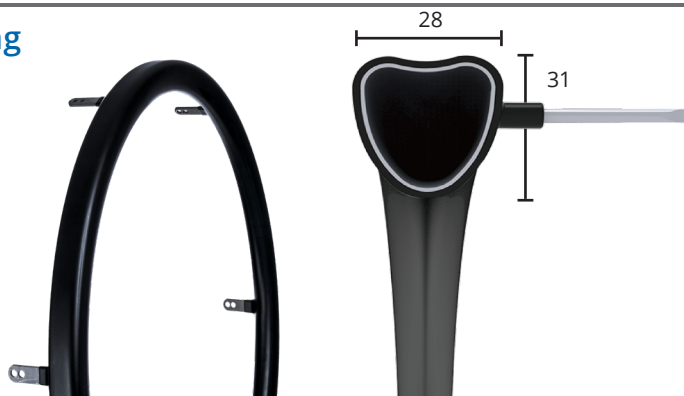

OPTIMUM F - Skridsikker belægning

Varenr. 21P24C

- 6 lasker
- 1,5 mm skridsikker belægning
- Optimal til brugere med begrænset håndstyrke
- Vægt: 590 g

OPTIMUM P / OPTIMUM H

Varenr. 21P24D / 21P24A

- 6 lasker
- Optimal til brugere med begrænset håndstyrke
- Optimum P er sort pulverlakeret og vejer 400 g
- Optimum H er sort hårdt anodiseret og vejer 275 g

OPTIMUM Z F - Skridsikker belægning

Varenr. 21P24G

- 6 lasker
- 1,5 mm skridsikker belægning
- Optimal til brugere med begrænset håndstyrke
- Vægt: 560 g

OPTIMUM Z H

Varenr. 21P24F

- 6 lasker
- Sort hårdt anodiseret
- Vægt: 275 g

DRIVRINGE MED SKRIDSIKRE INDSATSER

Drivringe med skridsikre indsatser af miljøvenlig silikone giver et optimalt greb, hvilket gør kørestolen lettere at manøvrere og køre.

NOVA P

Varenr. 21P24M

- 6 lasker
- Sort pulverlakeret
- Silikonestrips for bedre greb
- Gode skridsikre egenskaber, selv i våd tilstand
- Vægt: 590 g

SIMI

Varenr. 21P24E

- 6 lasker
- Sort hårdt anodiseret
- Skridsikker silikoneindsats, der giver bedre greb og gør det lettere at manøvrere og skubbe kørestolen
- Vægt: 825 g

TITANIUM

Varenr. 21P24K

- 6 lasker, 2 mm tykke
- Laskerne kan justeres med +/- 2 mm
- Ø19 mm
- Vægt: 404 g