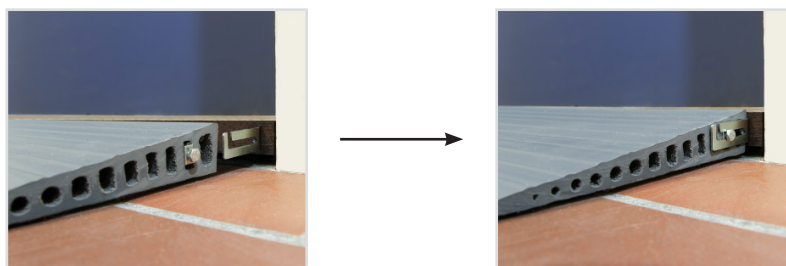

GUMMIRAMPER

20 HØJDER | 3 STANDARDBREDDER

GUMMIRAMPER

Med dørtrinsramper af gummi kan du nemt og hurtigt udligne de forskellige højder (både ind og ude), som ofte findes i dit hjem. Med gummiramperne monteret kommer du nemt og sikkert rundt i din bolig og ud i det fri.

Kan leveres i:

- 20 forskellige højder
- 3 standardbredder (700, 900 og 1000 mm)

Ramperne er lavet af genanvendeligt gummi (TPE) og indeholder ingen PVC eller andre skadelige ftalater.
Godt for dig og miljøet.

MONTERING

Gummiramperne fås enten med eller uden lim på bagsiden:

- På glatte overflader anbefaler vi gummiramper *med* lim på bagsiden.
- På sarte overflader (eks. gulvtæpper og trægulve) anbefaler vi gummiramper *uden* lim.

Gummiramperne kan nemt afkortes i længden med en kniv, så de passer præcist ind i dit hjem og til dine behov.

Montagetilbehør

Varenr. 306910

Monteringssæt til gummiramperne består af to montagebeslag, som monteres i dørtrinnet. Herefter er det muligt at montere gummiramperne sikkert og nemt uden at bruge lim på underlaget.