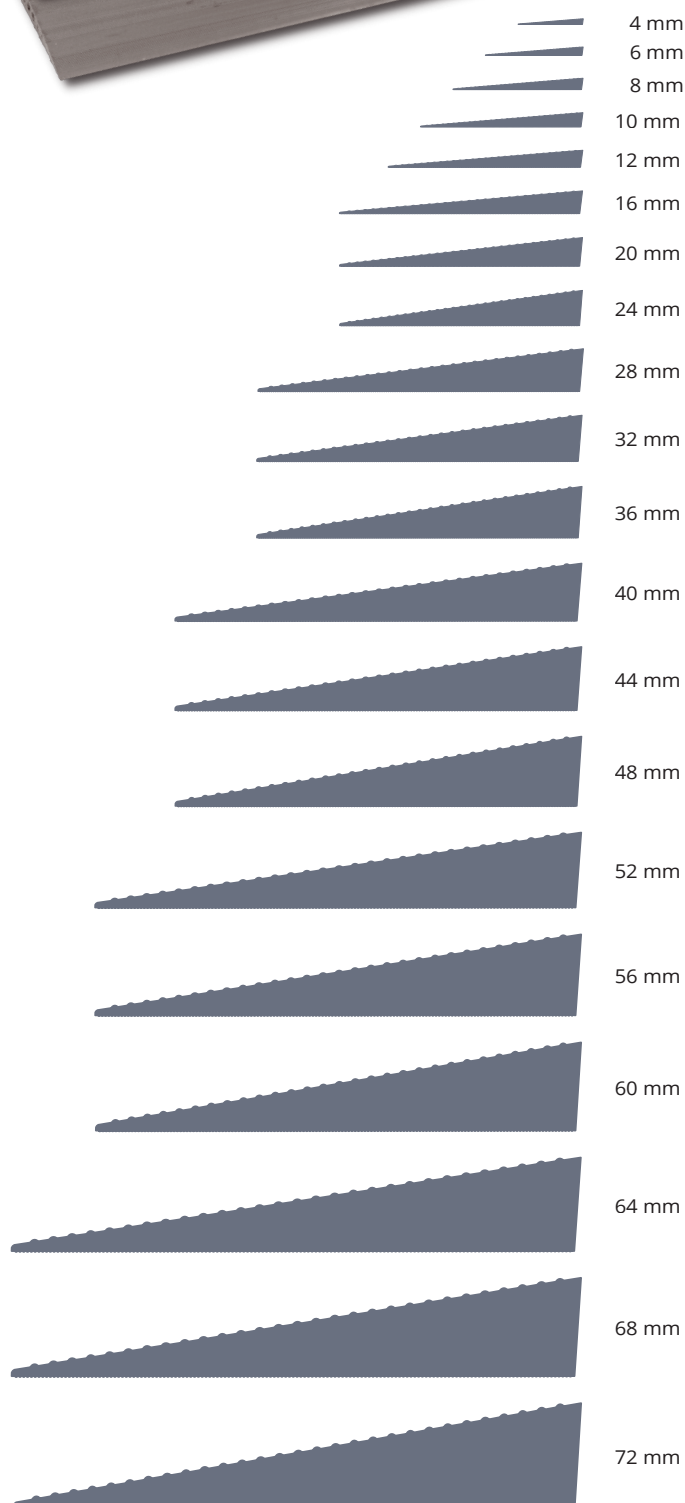

A close-up photograph of a person's legs and feet on a bicycle. The person is wearing dark blue leggings and brown leather lace-up boots. The bicycle frame is red. A black rubber ramp with a textured surface is placed on the ground under the front wheel. The background is a light-colored, textured surface.

GUMMIRAMPER

20 HØJDER | 3 STANDARDBREDDER

GUMMIRAMPER

Med dørtrinsramper af gummi kan du nemt og hurtigt udligne de forskellige højder (både ind og ude), som ofte findes i dit hjem. Med gummiramperne monteret kommer du nemt og sikkert rundt i din bolig og ud i det fri.

Kan leveres i:

- 20 forskellige højder
- 3 standardbredder (700, 900 og 1000 mm)

Ramperne er lavet af genanvendeligt gummi (TPE) og indeholder ingen PVC eller andre skadelige ftalater.
Godt for dig og miljøet.