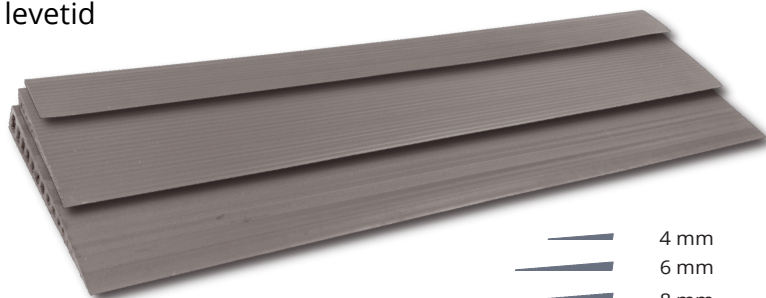

A close-up photograph of a person's legs and feet on a bicycle. The person is wearing dark blue leggings and brown leather lace-up boots. The bicycle frame is red. A black rubber ramp with a textured surface is placed on the ground under the front wheel. The background is a light-colored, textured surface.

GUMMIRAMPER

20 HØJDER | 3 STANDARDBREDDER

GUMMIRAMPER

Med dørtrinsramper af gummi kan du nemt og hurtigt udligne de forskellige højder (både ind og ude), som ofte findes i dit hjem. Med gummiramperne monteret kommer du nemt og sikkert rundt i din bolig og ud i det fri.

Kan leveres i:

- 20 forskellige højder
- 3 standardbredder (700, 900 og 1000 mm)

Ramperne er lavet af genanvendeligt gummi (TPE) og indeholder ingen PVC eller andre skadelige ftalater.
Godt for dig og miljøet.