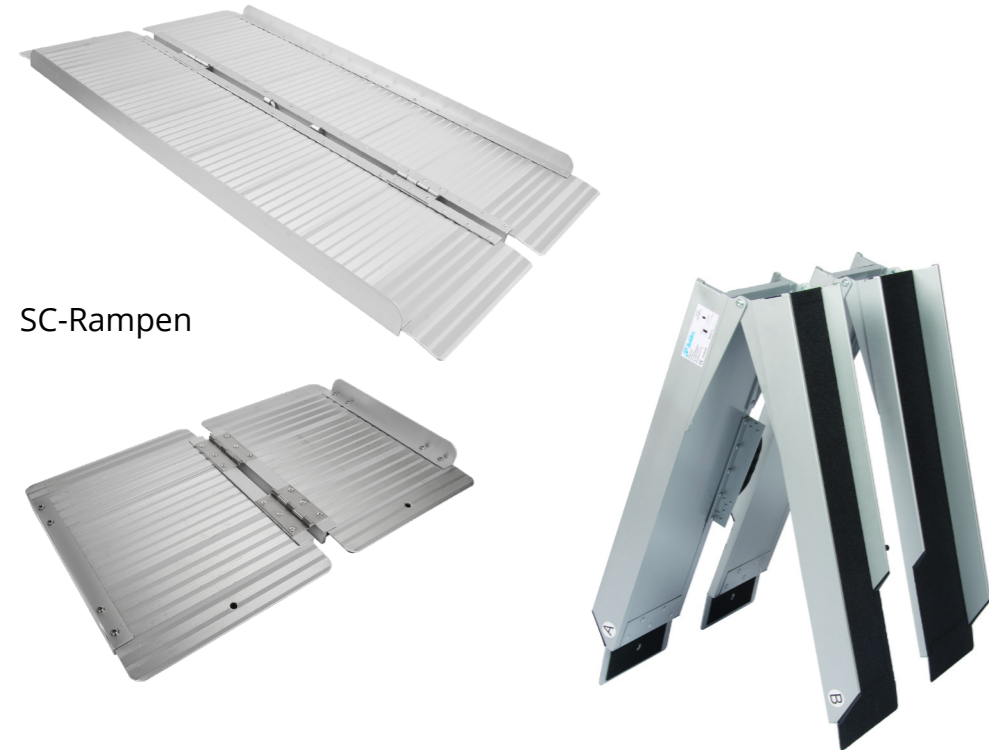

# GROßE AUSWAHL AN MOBILEN ROLLSTUHLRAMPEN AUS ALUMINIUM

SC-Rampen

Faltbare CH-Auffahrschiene

Faltbare Schwellenrampe

Wenn Sie auf der Suche nach einer leichten und handlichen Rampe sind, die Sie mitnehmen können, bieten wir auch diese Rampe aus Kohlefaser an. Sie ist leicht und sehr stabil.

Einfach faltbare CB-Rampe

## GUMMIRAMPEN

20 VERSCHIEDENE HÖHEN  
IN 3 STANDARDBREITEN

Die Mobilex-Gummirampen haben eine gerillte und rutschfeste Oberfläche und sind sowohl im Innen- als auch im Außenbereich verwendbar.

Die Rampen sind aus recycelbarem Gummi (TPE) hergestellt und enthalten kein PVC oder andere schädlichen Phthalate. Das ist gut für Sie und die Umwelt.