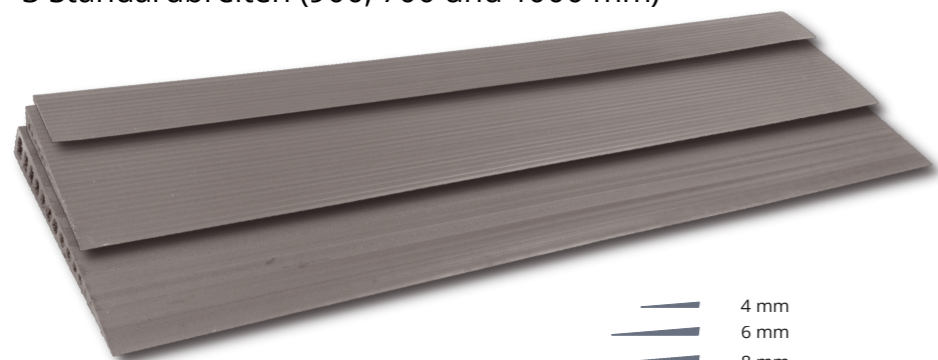

## GUMMIRAMPEN

20 VERSCHIEDENE HÖHEN  
IN 3 STANDARDBREITEN

Die Mobilex-Gummirampen haben eine gerillte und rutschfeste Oberfläche und sind sowohl im Innen- als auch im Außenbereich verwendbar.

Die Rampen sind aus recycelbarem Gummi (TPE) hergestellt und enthalten kein PVC oder andere schädlichen Phthalate. Das ist gut für Sie und die Umwelt.

Lieferbar in:

- 20 verschiedenen Höhen (4 - 72 mm)
- 3 Standardbreiten (900, 700 und 1000 mm)

Alle Gummirampen haben die HMV-Nummer: 22.50.01.0101