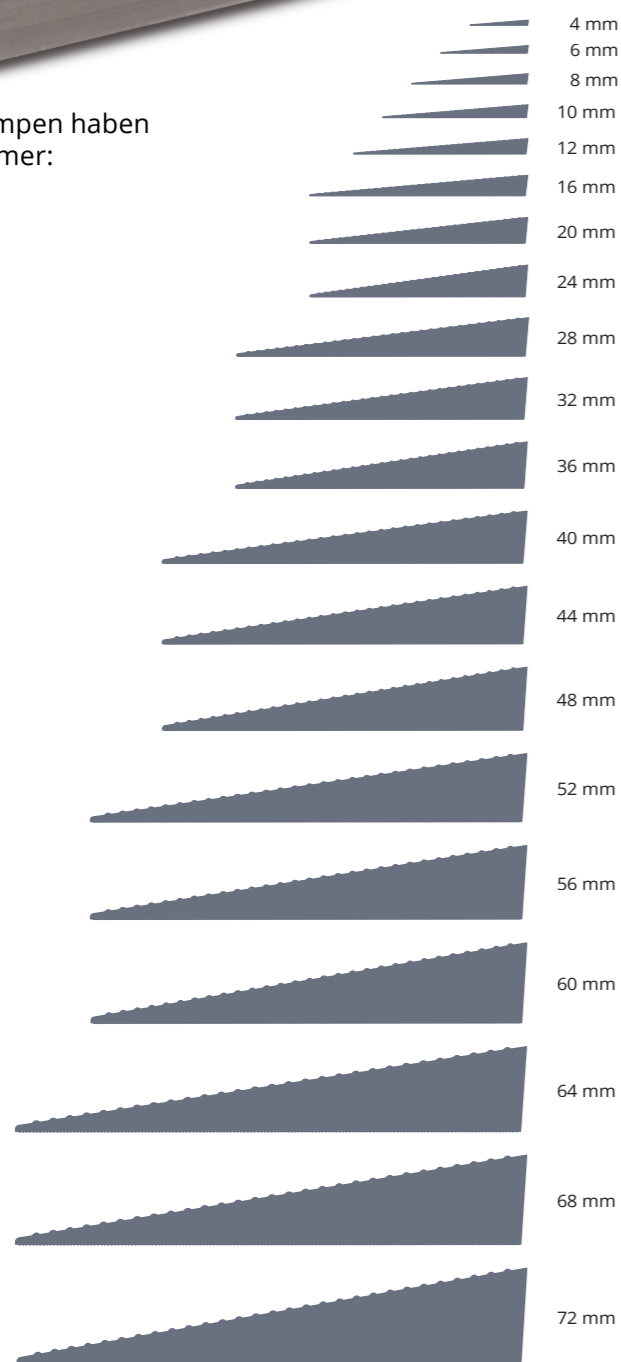

Lieferbar in:

- 20 verschiedenen Höhen (4 - 72 mm)
- 3 Standardbreiten (900, 700 und 1000 mm)

Alle Gummirampen haben die HMV-Nummer: 22.50.01.0101