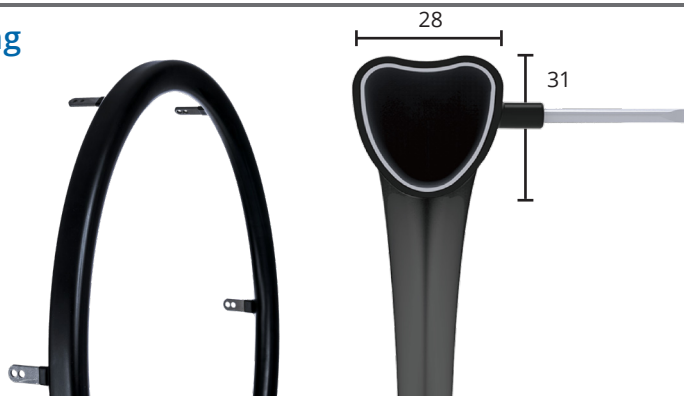

OMOBIC DRIVRINGE

MOBILEX UDVALG AF OMOBIC DRIVRINGE

 **Mobilex**
a better life in motion

omobitc
by mbl

OPTIMUM

OPTIMUM drivringene giver optimal kontakt for lettere kørsel og bremsning og er meget velegnede til brugere med begrænset håndstyrke.

OPTIMUM F - Skridsikker belægning

Varenr. 21P24C

- 6 lasker
- 1,5 mm skridsikker belægning
- Optimal til brugere med begrænset håndstyrke
- Vægt: 590 g

OPTIMUM P / OPTIMUM H

Varenr. 21P24D / 21P24A

- 6 lasker
- Optimal til brugere med begrænset håndstyrke
- Optimum P er sort pulverlakeret og vejer 400 g
- Optimum H er sort hårdt anodiseret og vejer 275 g

OPTIMUM Z F - Skridsikker belægning

Varenr. 21P24G

- 6 lasker
- 1,5 mm skridsikker belægning
- Optimal til brugere med begrænset håndstyrke
- Vægt: 560 g

OPTIMUM Z H

Varenr. 21P24F

- 6 lasker
- Sort hårdt anodiseret
- Vægt: 275 g

DRIVRINGE MED SKRIDSIKRE INDSATSER

Drivringe med skridsikre indsatser af miljøvenlig silikone giver et optimalt greb, hvilket gør kørestolen lettere at manøvrere og køre.

NOVA P

Varenr. 21P24M

- 6 lasker
- Sort pulverlakeret
- Silikonestrips for bedre greb
- Gode skridsikre egenskaber, selv i våd tilstand
- Vægt: 590 g