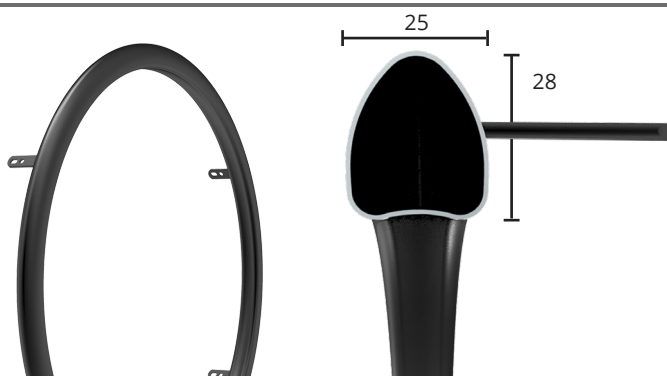

OPTIMUM F - Skridsikker belægning

Varenr. 21P24C

- 6 lasker
- 1,5 mm skridsikker belægning
- Optimal til brugere med begrænset håndstyrke
- Vægt: 590 g

OPTIMUM P / OPTIMUM H

Varenr. 21P24D / 21P24A

- 6 lasker
- Optimal til brugere med begrænset håndstyrke
- Optimum P er sort pulverlakeret og vejer 400 g
- Optimum H er sort hårdt anodiseret og vejer 275 g

OPTIMUM Z F - Skridsikker belægning

Varenr. 21P24G

- 6 lasker
- 1,5 mm skridsikker belægning
- Optimal til brugere med begrænset håndstyrke
- Vægt: 560 g

OPTIMUM Z H

Varenr. 21P24F

- 6 lasker
- Sort hårdt anodiseret
- Vægt: 275 g

DRIVRINGE MED SKRIDSIKRE INDSATSER

Drivringe med skridsikre indsatser af miljøvenlig silikone giver et optimalt greb, hvilket gør kørestolen lettere at manøvrere og køre.

NOVA P

Varenr. 21P24M

- 6 lasker
- Sort pulverlakeret
- Silikonestrips for bedre greb
- Gode skridsikre egenskaber, selv i våd tilstand
- Vægt: 590 g

NOVA H

Varenr. 21P24N

- 6 lasker
- Sort hårdt anodiseret
- Silikonestrips for bedre greb
- Gode skridsikre egenskaber, selv i våd tilstand
- Vægt: 590 g

ORBIT H

Varenr. 21P24B

- 6 lasker
- Sort hårdt anodiseret
- Bred grebsflade med silikonestrips for optimal push-off
- Gode skridsikre egenskaber, selv i våd tilstand
- Vægt: 776 g