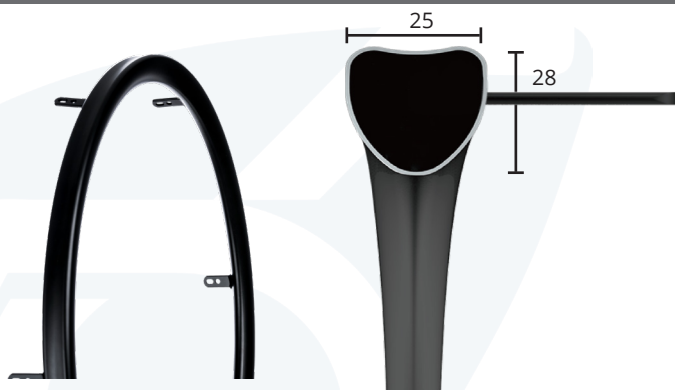

OPTIMUM F - Skridsikker belægning

Varenr. 21P24C

- 6 lasker
- 1,5 mm skridsikker belægning
- Optimal til brugere med begrænset håndstyrke
- Vægt: 590 g

OPTIMUM P / OPTIMUM H

Varenr. 21P24D / 21P24A

- 6 lasker
- Optimal til brugere med begrænset håndstyrke
- Optimum P er sort pulverlakeret og vejer 400 g
- Optimum H er sort hårdt anodiseret og vejer 275 g

OPTIMUM Z F - Skridsikker belægning

Varenr. 21P24G

- 6 lasker
- 1,5 mm skridsikker belægning
- Optimal til brugere med begrænset håndstyrke
- Vægt: 560 g

OPTIMUM Z H

Varenr. 21P24F

- 6 lasker
- Sort hårdt anodiseret
- Vægt: 275 g

DRIVRINGE MED SKRIDSIKRE INDSATSER

Drivringe med skridsikre indsatser af miljøvenlig silikone giver et optimalt greb, hvilket gør kørestolen lettere at manøvrere og køre.

NOVA P

Varenr. 21P24M

- 6 lasker
- Sort pulverlakeret
- Silikonestrips for bedre greb
- Gode skridsikre egenskaber, selv i våd tilstand
- Vægt: 590 g

TITANIUM

Varenr. 21P24K

- 6 lasker, 2 mm tykke
- Laskerne kan justeres med +/- 2 mm
- Ø19 mm
- Vægt: 404 g

MAGNESIUM

Varenr. 21P24H

- Montering med 6 nitter
- Kan justeres med +/- 1 mm
- Vægt: 215 g

ULTRALIGHT ALUMINIUM