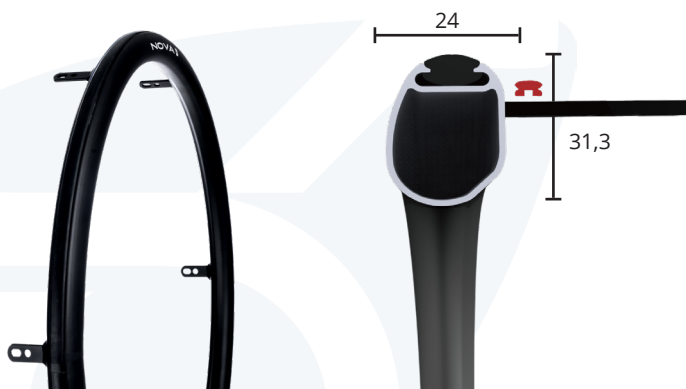

OPTIMUM F - Skridsikker belægning

Varenr. 21P24C

- 6 lasker
- 1,5 mm skridsikker belægning
- Optimal til brugere med begrænset håndstyrke
- Vægt: 590 g

OPTIMUM P / OPTIMUM H

Varenr. 21P24D / 21P24A

- 6 lasker
- Optimal til brugere med begrænset håndstyrke
- Optimum P er sort pulverlakeret og vejer 400 g
- Optimum H er sort hårdt anodiseret og vejer 275 g

OPTIMUM Z F - Skridsikker belægning

Varenr. 21P24G

- 6 lasker
- 1,5 mm skridsikker belægning
- Optimal til brugere med begrænset håndstyrke
- Vægt: 560 g

OPTIMUM Z H

Varenr. 21P24F

- 6 lasker
- Sort hårdt anodiseret
- Vægt: 275 g

DRIVRINGE MED SKRIDSIKRE INDSATSER

Drivringe med skridsikre indsatser af miljøvenlig silikone giver et optimalt greb, hvilket gør kørestolen lettere at manøvrere og køre.

NOVA P

Varenr. 21P24M

- 6 lasker
- Sort pulverlakeret
- Silikonestrips for bedre greb
- Gode skridsikre egenskaber, selv i våd tilstand
- Vægt: 590 g

NOVA H

Varenr. 21P24N

- 6 lasker
- Sort hårdt anodiseret
- Silikonestrips for bedre greb
- Gode skridsikre egenskaber, selv i våd tilstand
- Vægt: 590 g

ORBIT H

Varenr. 21P24B

- 6 lasker
- Sort hårdt anodiseret
- Bred grebsflade med silikonestrips for optimal push-off
- Gode skridsikre egenskaber, selv i våd tilstand
- Vægt: 776 g