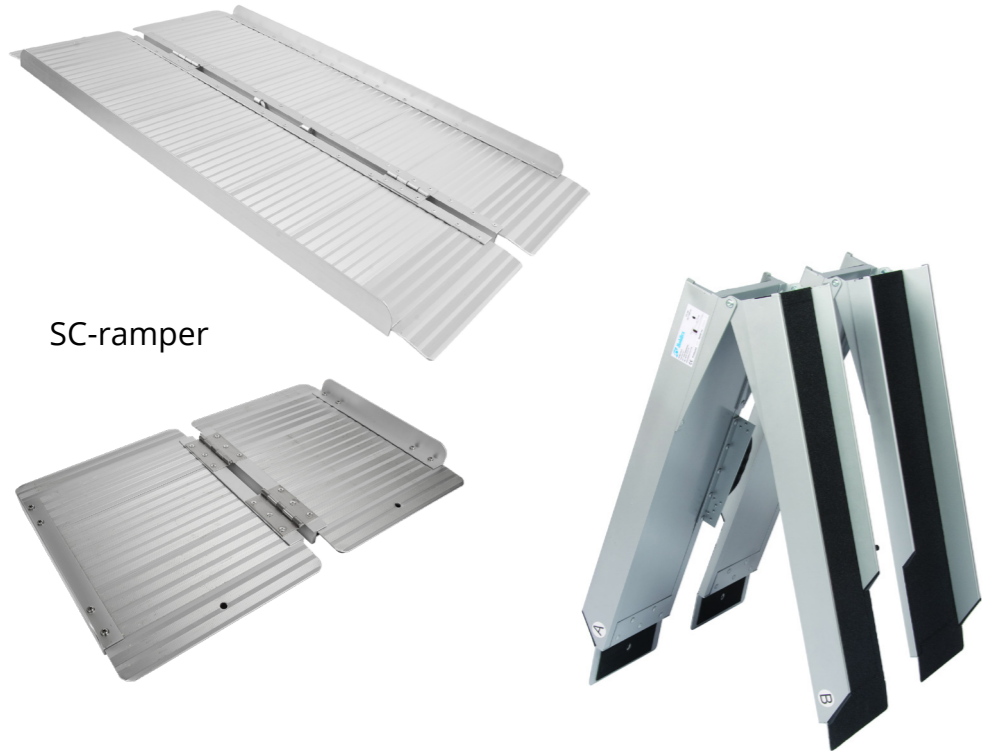

STORT UDVALG AF TRANSPORTABLE KØRESTOLSRAMPER I ALUMINIUM

SC-ramper

Foldbar CH-køreskinner

Foldbar dørtrinsrampe

Hvis du søger en let og håndterbar rampe til at have med dig, så tilbyder vi også denne carbonfiberrampe. Den er let og meget stabil.

Mobilex-gummiramper har en skridsikker overflade og kan bruges både indendørs og udendørs.

Ramperne er lavet af genanvendeligt gummi (TPE) og indeholder ingen PVC eller andre skadelige ftalater. Godt for dig og miljøet.

Ramperne kan leveres i:

- 20 forskellige højder (4 - 72 mm)
- 3 standardbredder (900, 700 eller 1000 mm)

Gummiramper med lim

GUMMIRAMPER 700 MM	
Varenr.	Mål (H x D x B)
30610L	10 x 100 x 700 mm
30612L	12 x 120 x 700 mm
30616L	16 x 150 x 700 mm
30620L	20 x 150 x 700 mm
30624L	24 x 150 x 700 mm
30628L	28 x 200 x 700 mm
30632L	32 x 200 x 700 mm
30636L	36 x 200 x 700 mm
30640L	40 x 250 x 700 mm
30644L	44 x 250 x 700 mm
30648L	48 x 250 x 700 mm