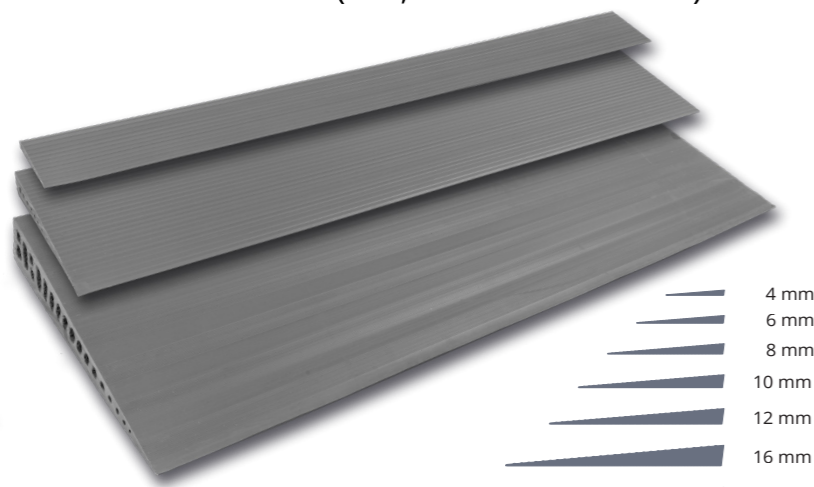

Mobilex-gummiramper har en skridsikker overflade og kan bruges både indendørs og udendørs.

Ramperne er lavet af genanvendeligt gummi (TPE) og indeholder ingen PVC eller andre skadelige ftalater. Godt for dig og miljøet.

Ramperne kan leveres i:

- 20 forskellige højder (4 - 72 mm)
- 3 standardbredder (900, 700 eller 1000 mm)

Gummiramper med lim

GUMMIRAMPER 700 MM	
Varenr.	Mål (H x D x B)
30610L	10 x 100 x 700 mm
30612L	12 x 120 x 700 mm
30616L	16 x 150 x 700 mm
30620L	20 x 150 x 700 mm
30624L	24 x 150 x 700 mm
30628L	28 x 200 x 700 mm
30632L	32 x 200 x 700 mm
30636L	36 x 200 x 700 mm
30640L	40 x 250 x 700 mm
30644L	44 x 250 x 700 mm
30648L	48 x 250 x 700 mm