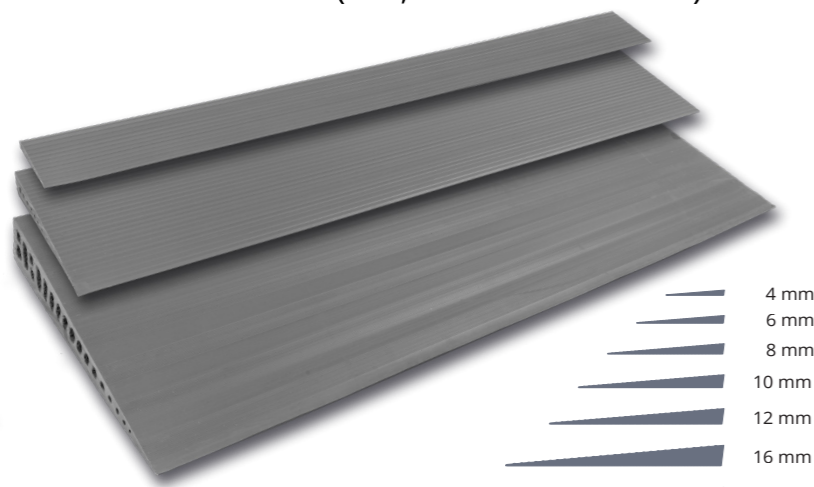

Kig forbi på www.mobilex.dk

Mobilex A/S
Grønlandsvej 5
DK-8660 Skanderborg

Tlf. +45 8793 2220
Fax +45 8793 1777
www.mobilex.dk

GUMMIRAMPER

20 FORSKELLIGE HØJDER
I 3 FORSKELLIGE STANDARDLÆNGDER

Mobilex-gummiramper har en skridsikker overflade og kan bruges både indendørs og udendørs.

Ramperne er lavet af genanvendeligt gummi (TPE) og indeholder ingen PVC eller andre skadelige ftalater. Godt for dig og miljøet.

Ramperne kan leveres i:

- 20 forskellige højder (4 - 72 mm)
- 3 standardbredder (900, 700 eller 1000 mm)