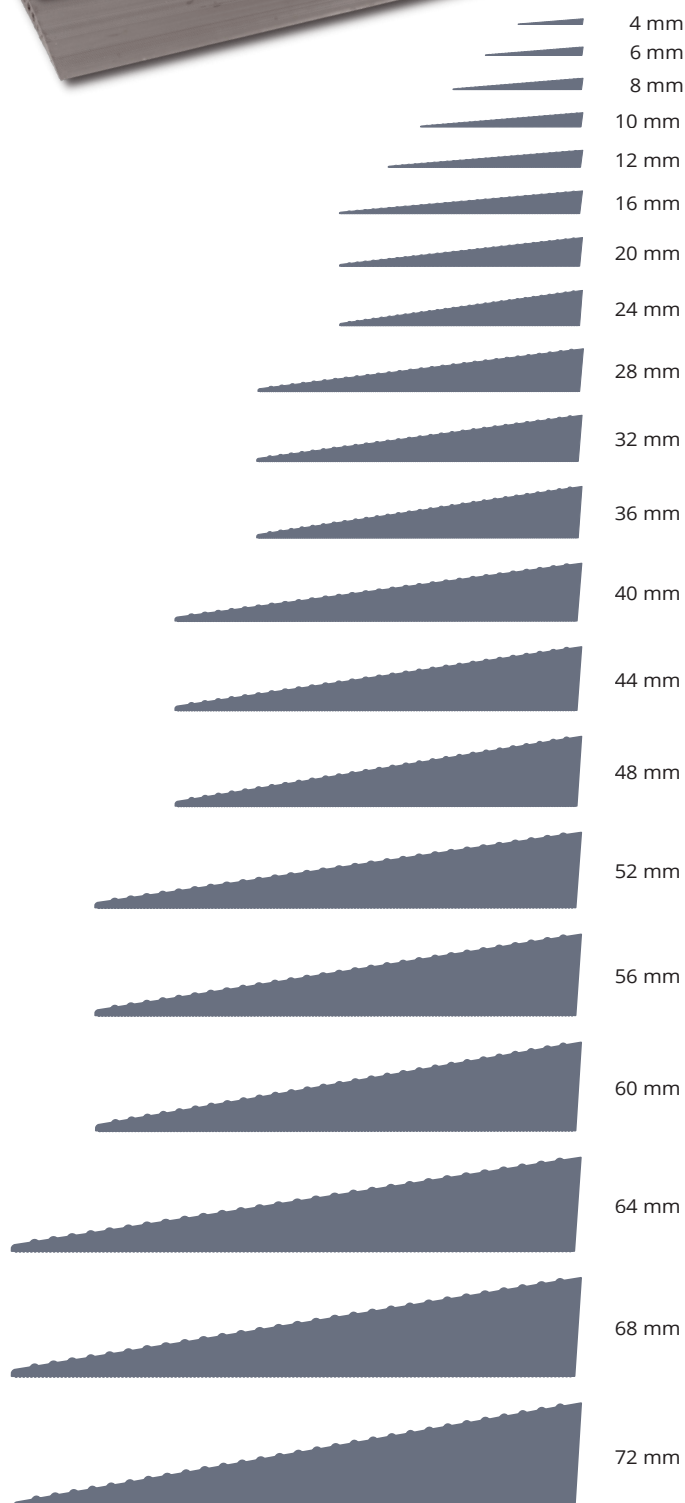

GUMMIRAMPER

20 HØJDER | 3 STANDARDBREDDER

GUMMIRAMPER

Med dørtrinsramper af gummi kan du nemt og hurtigt udligne de forskellige højder (både ind og ude), som ofte findes i dit hjem. Med gummiramperne monteret kommer du nemt og sikkert rundt i din bolig og ud i det fri.

Kan leveres i:

- 20 forskellige højder
- 3 standardbredder (700, 900 og 1000 mm)

Ramperne er lavet af genanvendeligt gummi (TPE) og indeholder ingen PVC eller andre skadelige ftalater.
Godt for dig og miljøet.