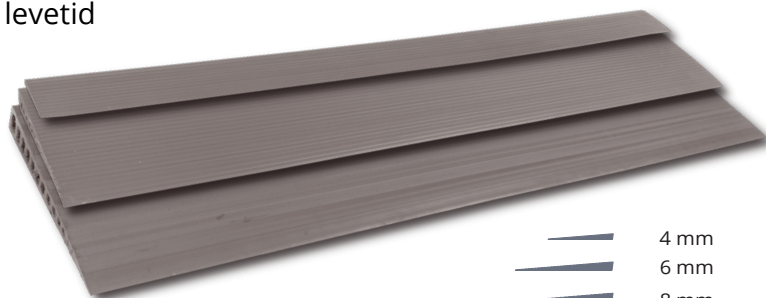

GUMMIRAMPER

20 HØJDER | 3 STANDARDBREDDER

GUMMIRAMPER

Med dørtrinsramper af gummi kan du nemt og hurtigt udligne de forskellige højder (både ind og ude), som ofte findes i dit hjem. Med gummiramperne monteret kommer du nemt og sikkert rundt i din bolig og ud i det fri.

- Et enkelt og prisvenligt hjælpemiddel med lang levetid
- Omkostningsbesparende
- Med skridsikker overflade
- Støjdæmpende
- Kan let rengøres
- Kan bruges både indendørs og udendørs
- Fås med eller uden lim
- Godkendt op til en belastning på 350 kg
- Kan nemt tilpasses og genanvendes

Kan leveres i:

- 20 forskellige højder
- 3 standardbredder (700, 900 og 1000 mm)

Ramperne er lavet af genanvendeligt gummi (TPE) og indeholder ingen PVC eller andre skadelige ftalater.
Godt for dig og miljøet.

Gummiramperne kan nemt afkortes i længden med en kniv, så de passer præcist ind i dit hjem og til dine behov.

Montagetilbehør

Varenr. 306910

Monteringsæt til gummiramperne består af to montagebeslag, som monteres i dørtrinnet. Herefter er det muligt at montere gummiramperne sikkert og nemt uden at bruge lim på underlaget.