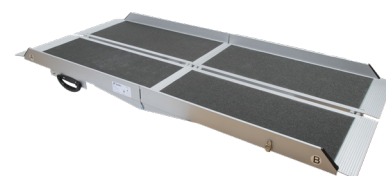

Gummiramperne kan nemt afkortes i længden med en kniv, så de passer præcist ind i dit hjem og til dine behov.

Montagetilbehør

Varenr. 306910

Monteringsæt til gummiramperne består af to montagebeslag, som monteres i dørtrinnet. Herefter er det muligt at montere gummiramperne sikkert og nemt uden at bruge lim på underlaget.

SC-ramper

Foldbare dørtrinsramper

Dobbeltfoldet DF-kuffetrampe

GUMMIRAMPER MED LIM

GUMMIRAMPER 700 MM	
Varenr.	Mål (H x D x B)
30610L	10 x 100 x 700 mm
30612L	12 x 120 x 700 mm
30616L	16 x 150 x 700 mm
30620L	20 x 150 x 700 mm
30624L	24 x 150 x 700 mm
30628L	28 x 200 x 700 mm
30632L	32 x 200 x 700 mm
30636L	36 x 200 x 700 mm
30640L	40 x 250 x 700 mm
30644L	44 x 250 x 700 mm
30648L	48 x 250 x 700 mm