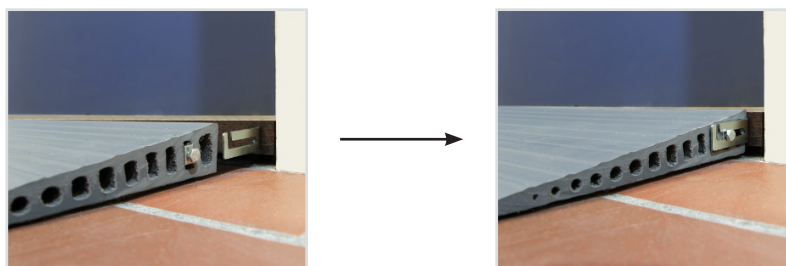

GUMMIRAMPER

20 HØJDER | 3 STANDARDBREDDER

GUMMIRAMPER

Med dørtrinsramper af gummi kan du nemt og hurtigt udligne de forskellige højder (både ind og ude), som ofte findes i dit hjem. Med gummiramperne monteret kommer du nemt og sikkert rundt i din bolig og ud i det fri.

Kan leveres i:

- 20 forskellige højder
- 3 standardbredder (700, 900 og 1000 mm)

Ramperne er lavet af genanvendeligt gummi (TPE) og indeholder ingen PVC eller andre skadelige ftalater.
Godt for dig og miljøet.

MONTERING

Gummiramperne fås enten med eller uden lim på bagsiden:

- På glatte overflader anbefaler vi gummiramper *med* lim på bagsiden.
- På sarte overflader (eks. gulvtæpper og trægulve) anbefaler vi gummiramper *uden* lim.

Gummiramperne kan nemt afkortes i længden med en kniv, så de passer præcist ind i dit hjem og til dine behov.

Montagetilbehør

Varenr. 306910

Monteringsæt til gummiramperne består af to montagebeslag, som monteres i dørtrinnet. Herefter er det muligt at montere gummiramperne sikkert og nemt uden at bruge lim på underlaget.