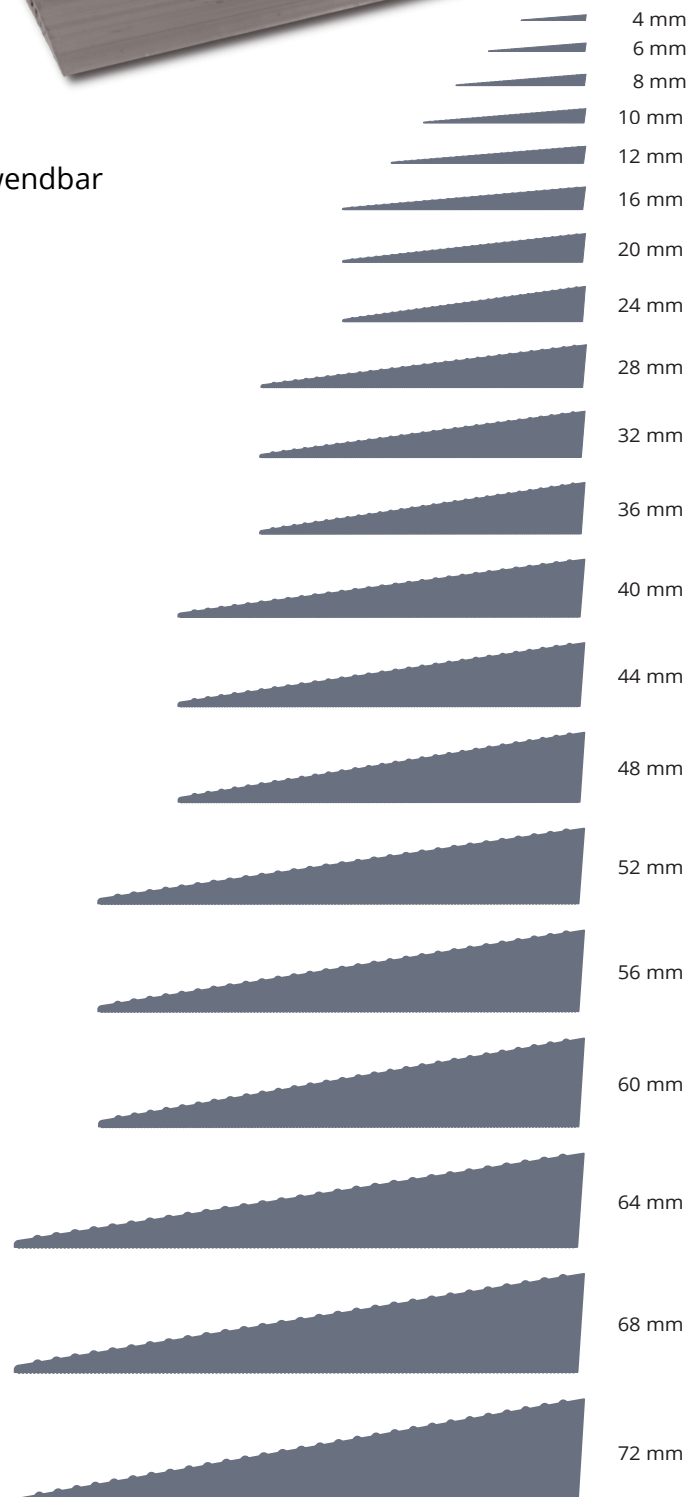

# GUMMIRAMPEN

20 VERSCHIEDENE HÖHEN  
IN 3 STANDARDBREITEN

Lieferbar in:

- 20 verschiedenen Höhen
- 3 Standardbreiten (700, 900 und 1000 mm)

**Alle Gummirampen haben die HMV-Nummer:  
22.50.01.0101**

Die Rampen sind aus recycelbarem Gummi (TPE) hergestellt und enthalten kein PVC und andere schädlichen Phthalate.  
Gut für Sie und die Umwelt.