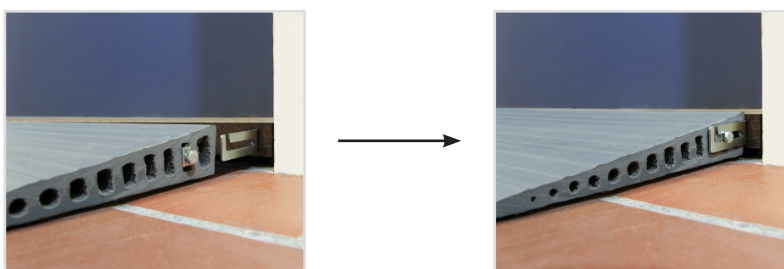

BEFESTIGUNG

Die Gummirampen sind entweder mit oder ohne Klebeband an der Unterseite lieferbar:

- Auf glatten Böden empfehlen wir Gummirampen *mit* Klebeband zu verwenden.
- Auf empfindlichen Böden (z. B. Teppich- oder Holzböden), empfehlen wir Gummirampen *ohne* Klebeband zu verwenden.

Die Gummirampen lassen sich mit einem Cutter ganz einfach in der Breite anpassen, damit sie genau in Ihr Haus passen und Ihren Bedürfnisse entsprechen.

Befestigungszubehör

Das Befestigungsset für Gummirampen besteht aus zwei Halterungen, mit denen man die Gummirampen (ab 28 mm Höhe) an der Türschwelle befestigen kann.

Anpassungszubehör

Sägeblatt

Art.Nr. 306904

Geeignet für alle Standard-Stichsägen, um die Mobilex-Gummirampen einfach in der Breite anzupassen.

Klebeband

Wenn Sie Ihre Rampe an einer anderen Stelle verwenden möchten, können Sie dieses Klebeband verwenden. In zwei Breiten lieferbar: 20 mm und 35 mm.

Reinigungsmittel

Art.Nr. 306905

Entfernen Sie mit diesem Lösemittel Klebstoffreste auf Gummirampen oder anderen Untergründen. Die Flasche enthält 0,5 L.

WIR HABEN AUCH EINE GROSSE AUSWAHL AN MOBILEN ALUMINIUM-ROLLSTUHLRAMPEN:

Faltbare DF-Kofferrampen