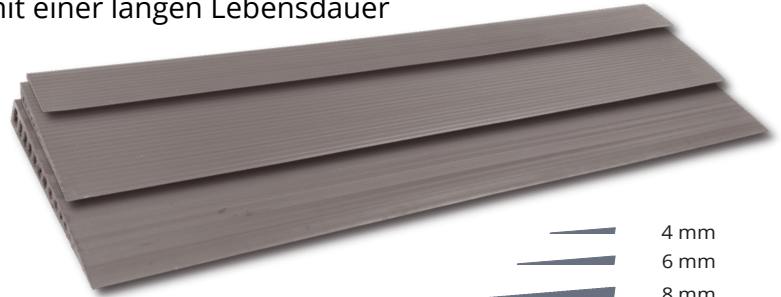

# GUMMIRAMPEN

20 VERSCHIEDENE HÖHEN  
IN 3 STANDARDBREITEN

# GUMMIRAMPEN

Mit Schwellenrampen aus Gummi können Sie einfach und schnell die unterschiedlichen Höhen (sowohl im Innen- als auch im Außenbereich) ausgleichen, die in Ihrem Haus oft vorkommen. Mit montierten Gummirampen können Sie Ihr Haus und den Außenbereich leicht und sicher betreten.

Lieferbar in:

- 20 verschiedenen Höhen
- 3 Standardbreiten (700, 900 und 1000 mm)

**Alle Gummirampen haben die HMV-Nummer:  
22.50.01.0101**

Die Rampen sind aus recycelbarem Gummi (TPE) hergestellt und enthalten kein PVC und andere schädlichen Phthalate.  
Gut für Sie und die Umwelt.